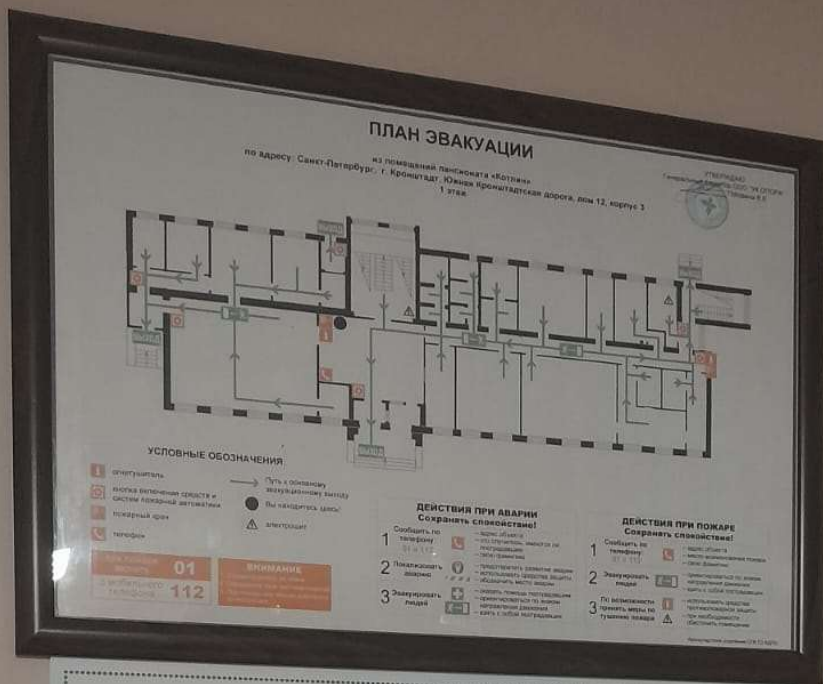

1 ЭТАЖ

ОБОСОБЛЕННЫЙ ТУАЛЕТ
ДЛЯ ИНВАЛИДОВ

обособленный туалет
для инвалидов

ЖЕНСКИЙ ТУАЛЕТ

ЖЕНСКИЙ ТУАЛЕТ

ДУШЕВАЯ

10.09.2020